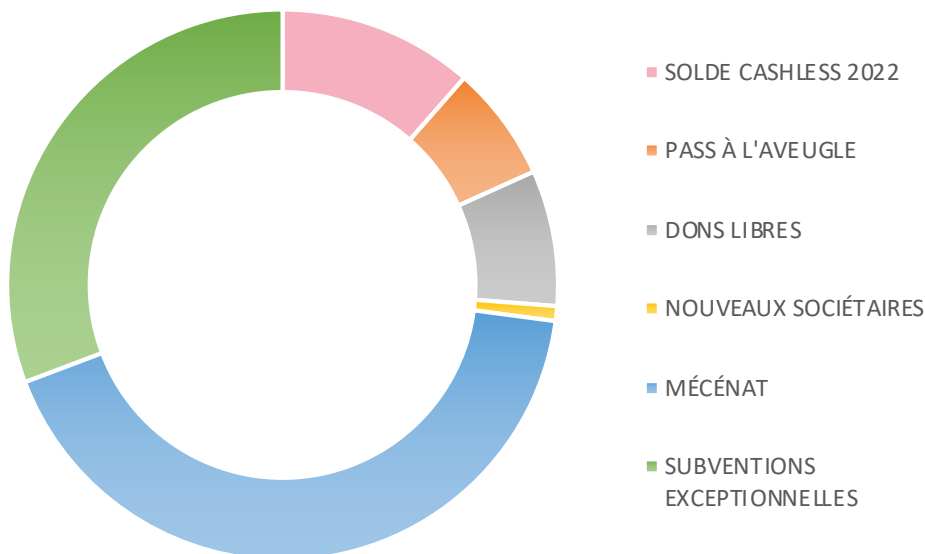

Alors c'est reparti, direction le 18ème anniversaire de notre Michel. Les invitations sont lancées, retrouvons nous désormais **les vendredi 2, samedi 3 et dimanche 4 juin 2023 !**

Préparons-nous, c'est un grand rendez-vous qui nous attend. On dit qu'un passage à l'âge adulte s'accompagne de nouveautés, de liberté et de fougue. Au fait, à quel âge on est censé être sérieux ?

Le Michel's Crew

#Michelneverdead

INFOS BILLETTERIE

DERNIERS PASS À L'AVEUGLE
À 58€* EN VENTE !

RENDEZ-VOUS SUR
WWW.JARDIN-DU-MICHEL.FR

**Hors frais de location*

CONTACT PRESSE : communication@jardin-du-michel.fr

FESTIVAL LE JARDIN DU MICHEL • 18ème édition • 2.3.4 JUIN 2023 (54) • www.jardin-du-michel.fr

FOCUS SUR LA CAMPAGNE SOLIDAIRE

COLLECTIVITÉS & INSTITUTIONS

MÉCÈNES

GO ! FORMATIONS • ALTER BOUTIQUE • THIERRY BAUER SAS • CENTURIAL SÉCURITÉ • AGAPES TRAITEUR • TERANIS • STUDIO K&N • NO LOGO FESTIVAL • LORRAINE MAGAZINE